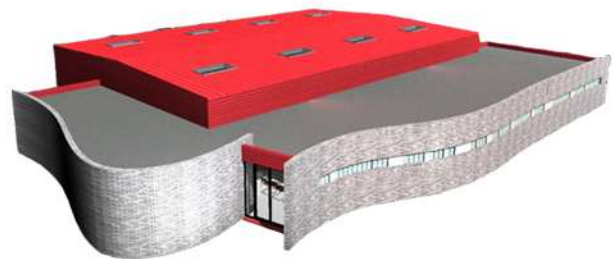

**PROJET :** Extension du bâtiment des espaces verts de la ville de Mons-en-Barœul.

**MAITRE D'OUVRAGE :** Ville de Mons-en-Barœul.

**LIEU D'EXECUTION :** Avenue de Bagatelle,  
Mons-en-Barœul (Nord).

**PHASE :** Esquisse.

**DATE :** Mars 2004.

**SURFACE :** Environ 550 m<sup>2</sup> SHON.

**BUDGET :** Environ 150 000 € HT.

[www.hawa-architectures.com](http://www.hawa-architectures.com)