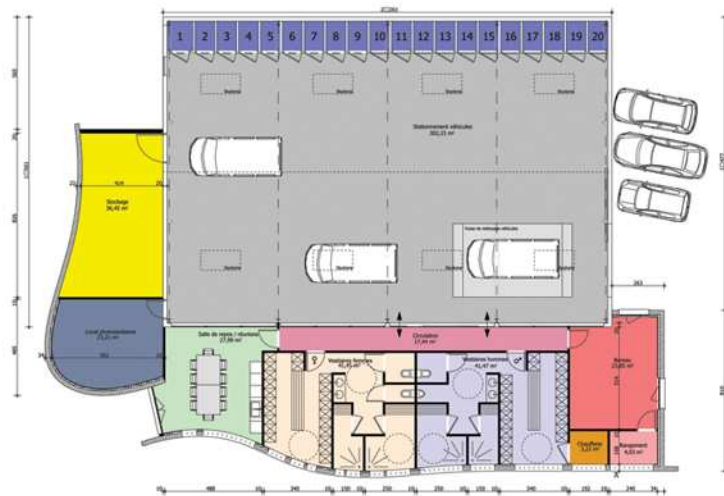

**PROJET :** Extension du bâtiment des espaces verts de la ville de Mons-en-Barœul.

**MAITRE D'OUVRAGE :** Ville de Mons-en-Barœul.

**LIEU D'EXECUTION :** Avenue de Bagatelle,  
Mons-en-Barœul (Nord).

**PHASE :** Esquisse.

**DATE :** Mars 2004.

**SURFACE :** Environ 550 m<sup>2</sup> SHON.

**BUDGET :** Environ 150 000 € HT.

[www.hawa-architectures.com](http://www.hawa-architectures.com)